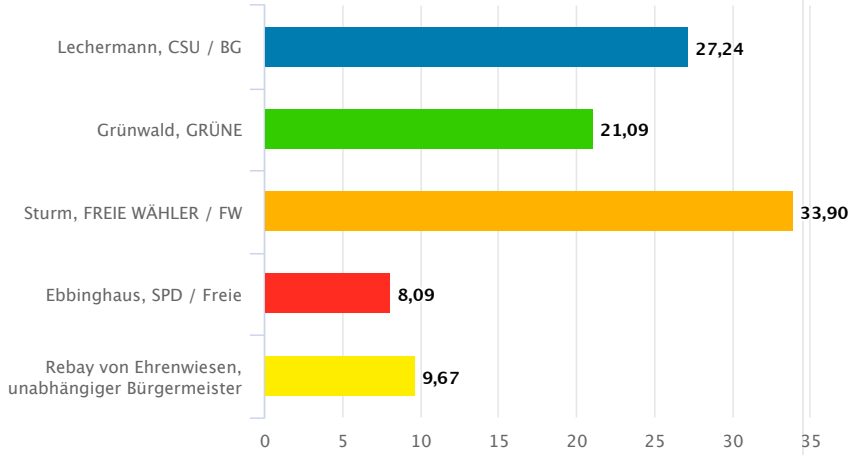

Gemeinde Weßling – Gesamtergebnis

Wahl des ersten Bürgermeisters 15.03.2020

15.03.2020 19:54 Uhr – 10 von 10 Schnellmeldu
votemanag

	Anzahl	Prozent
<input type="checkbox"/> <u>Lechermann, CSU / BG (Lechermann, Christlich-Soziale Union in Bayern e.V. / Bürgergemeinschaft)</u>	842	27,24 %
<input type="checkbox"/> <u>Grünwald, GRÜNE (Grünwald, BÜNDNIS 90/DIE GRÜNEN)</u>	652	21,09 %
<input type="checkbox"/> <u>Sturm, FREIE WÄHLER / FW (Sturm, FREIE WÄHLER Bayern / FW-Freie Wähler Weßling)</u>	1.048	33,90 %
<input type="checkbox"/> <u>Ebbinghaus, SPD / Freie (Ebbinghaus, Sozialdemokratische Partei Deutschlands / Wählergruppierung Parteifreier Weßlingerinnen und Weßlinger)</u>	250	8,09 %
<input type="checkbox"/> <u>Rebay von Ehrenwiesen, unabhängiger Bürgermeister (Rebay von Ehrenwiesen, Bürgermeister für alle Bürgerinnen und Bürger)</u>	299	9,67 %

Es findet eine Stichwahl statt zwischen

Sturm, Michael (FREIE WÄHLER / FW)	Lechermann, Andreas (CSU / BG)
------------------------------------	--------------------------------

Gemeinde Weßling

Alle Schnellmeldungen eingegangen!
(10 von 10 Schnellmeldungen)

Wahlberechtigte	4.231	
Wähler/innen	3.103	73,34 %
ungültige Stimmen	12	0,39 %
gültige Stimmen	3.091	99,61 %

Die Wahlbeteiligung liegt bei: **73,34 %**

Stimmbezirke

0001 0002 0003 0004 0005 0006 0011
 0012 0013 0014